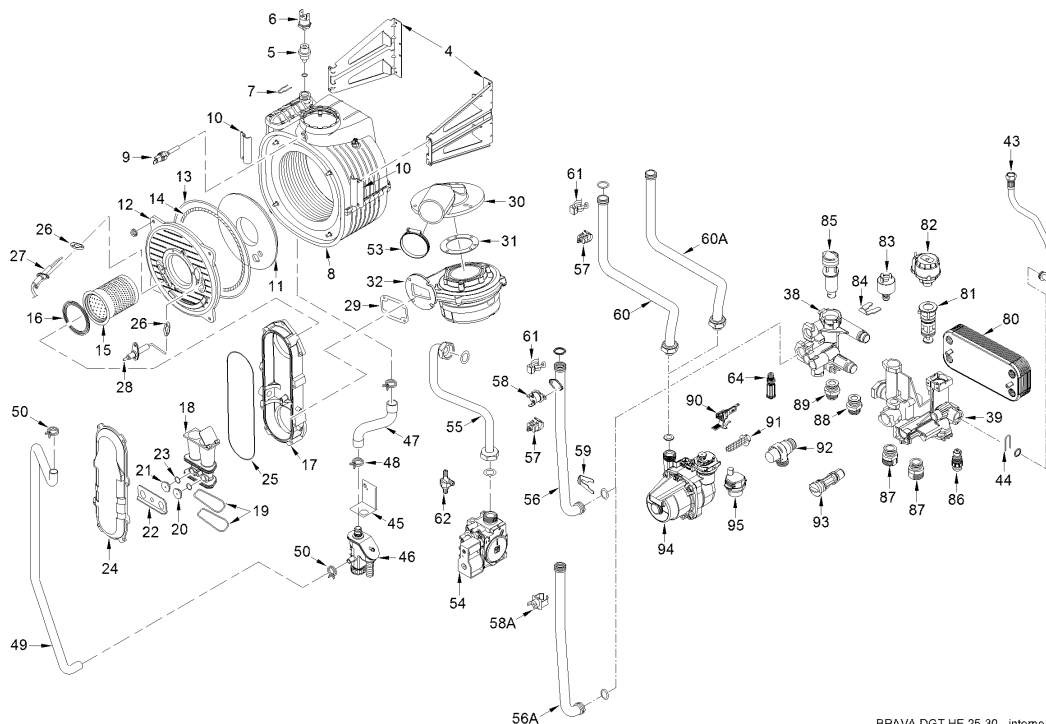

8111812 CALD.MUR.MET. BRAVA DGT HE 30

BRAVA DGT HE 25-30 - telaio / pannello strumenti

BRAVA DGT HE 25-30 - interno

Posiz.	Codice	Descrizione
001	6318350	Left hand side frame part
002	6318300	Right hand side frame part
003	6267161	Main exchanger rear brachet
004A	6010833	Main exchanger supporting brack
005	6112330	Bush thermostatic