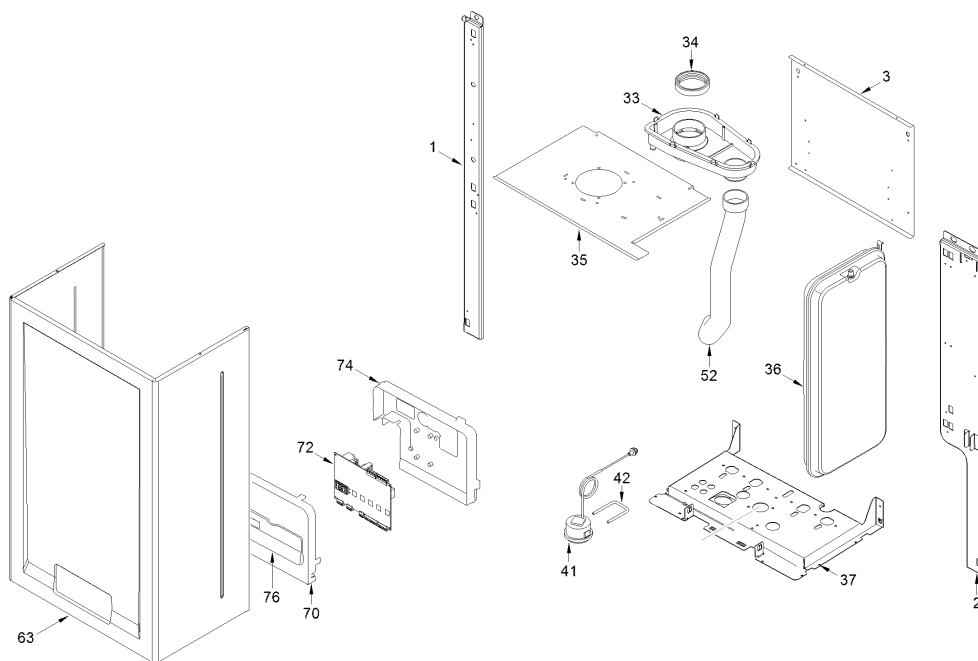

8111812 CALD.MUR.MET. BRAVA DGT HE 30

BRAVA DGT HE 25-30 - telaio / pannello strumenti

BRAVA DGT HE 25-30 - interno

Posiz.	Codice	Descrizione
001	6318350	Left hand side frame part
002	6318300	Right hand side frame part
003	6267161	Main exchanger rear brachet
004A	6010833	Main exchanger supporting brack
005	6112330	Bush thermostatic